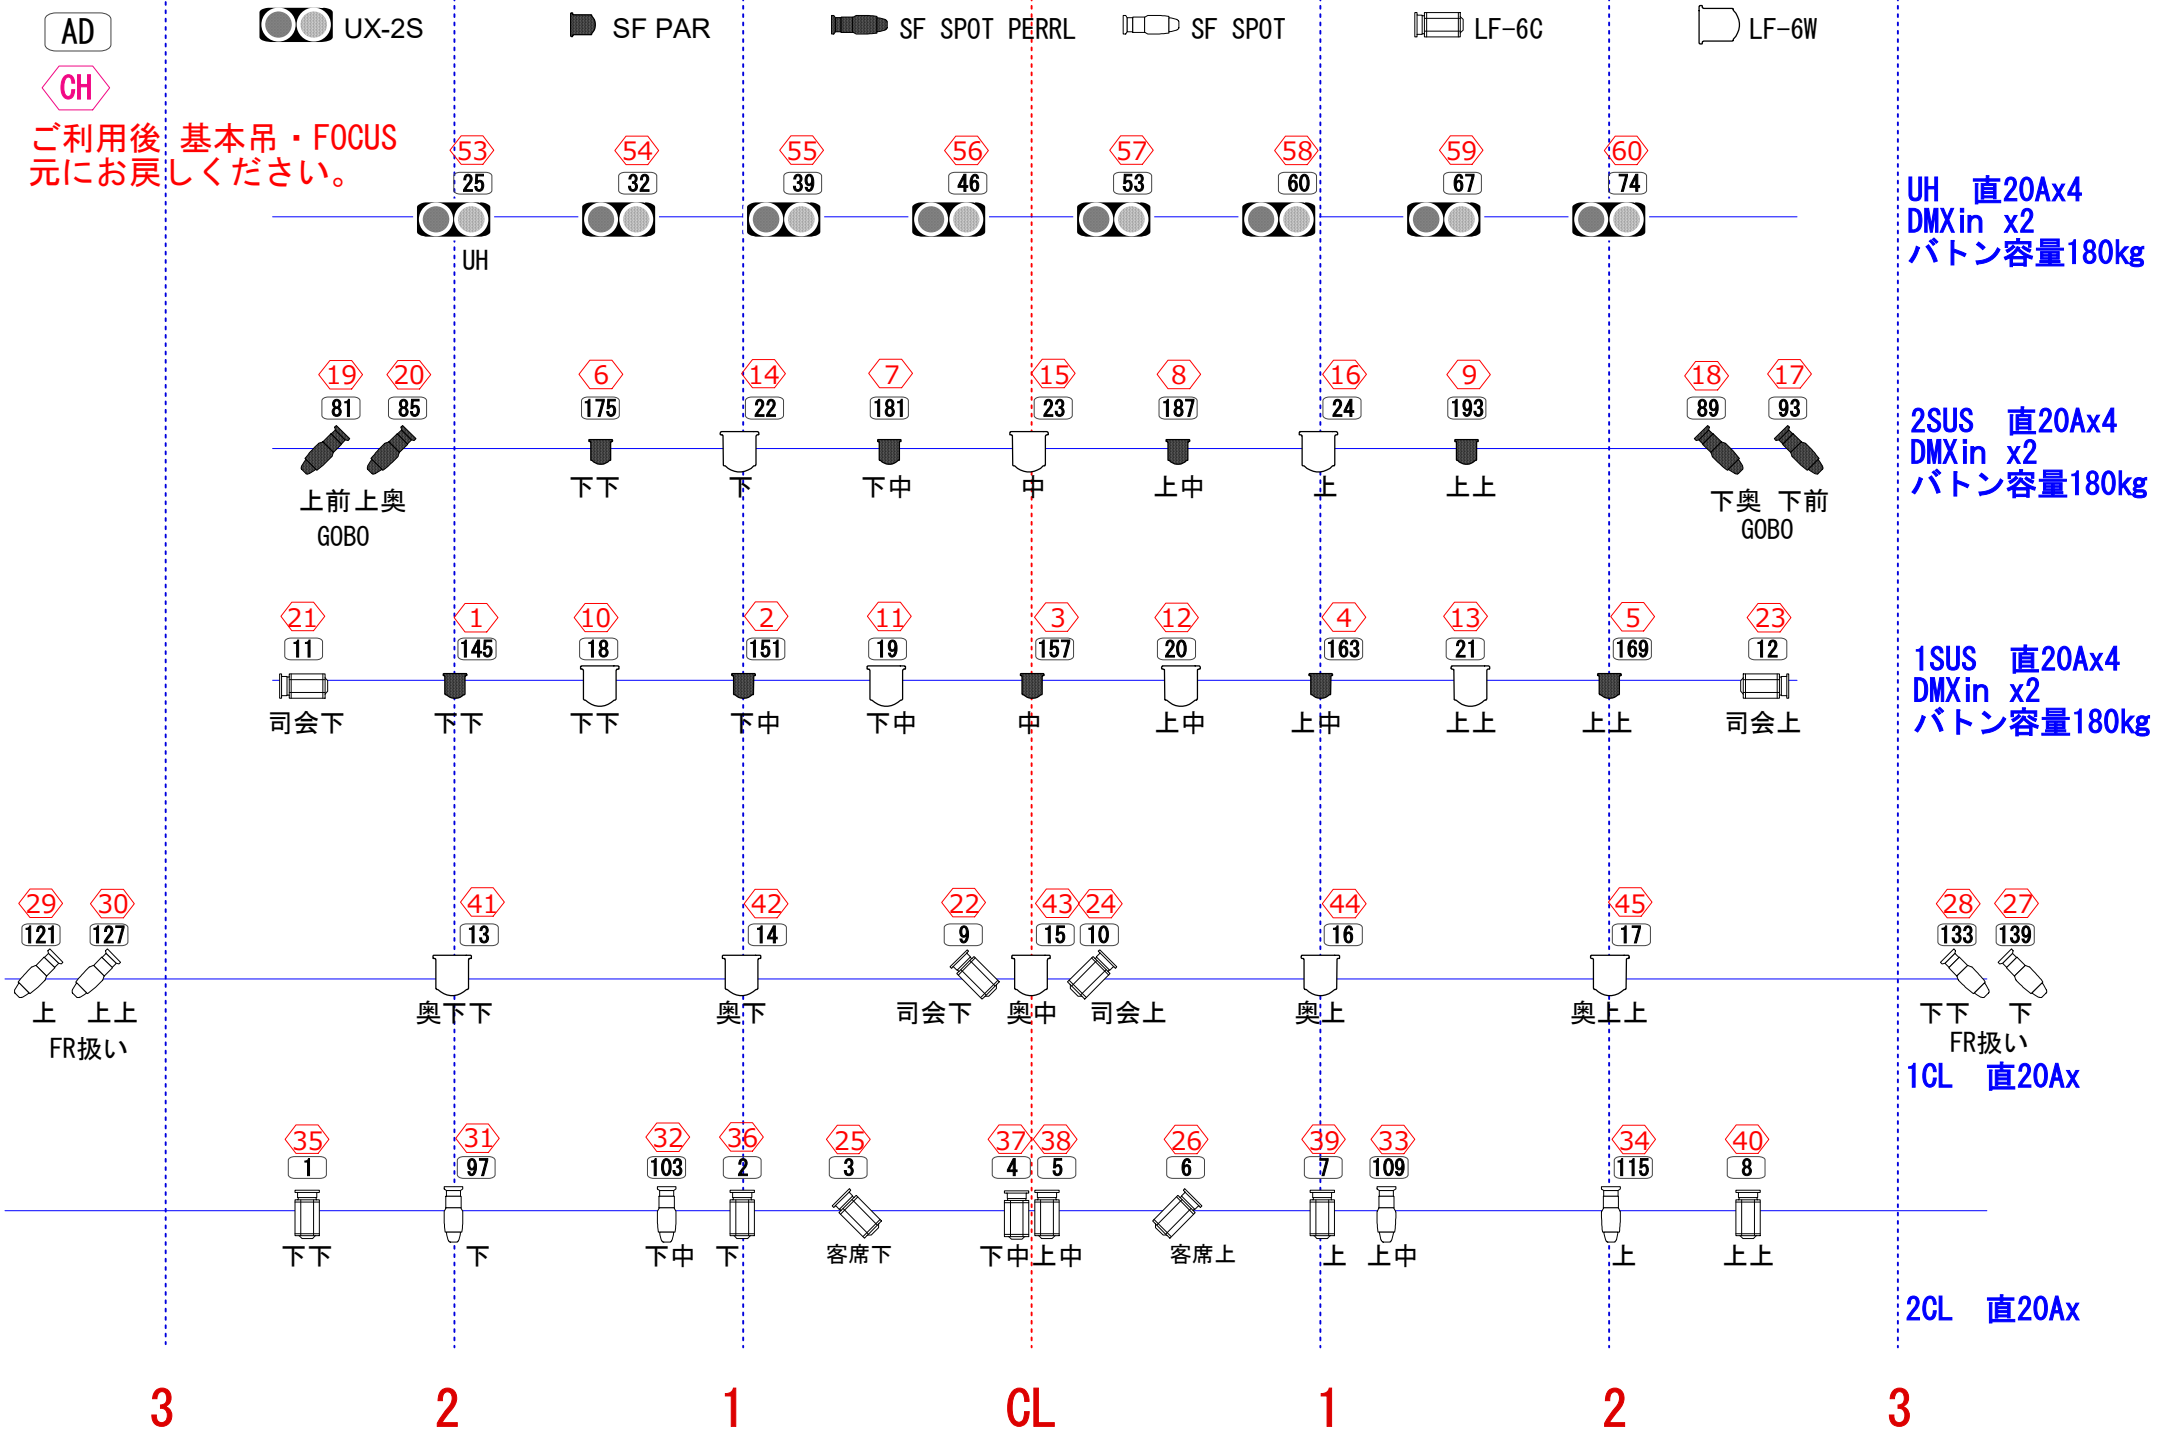

AD

UX-2S

SF PAR

SF SPOT PERRL

SF SPOT

LF-6C

LF-6W

CH

ご利用後、基本吊・FOCUS  
元にお戻しください。

UH 直20Ax4  
DMXin x2  
バトン容量180kg

2SUS 直20Ax4  
DMXin x2  
バトン容量180kg

1SUS 直20Ax4  
DMXin x2  
バトン容量180kg

1CL 直20Ax

2CL 直20Ax

3

2

1

CL

1

2

3